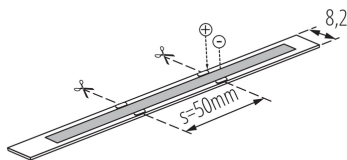

LED pásek

LED pásek Kanlux LCOB 24V je unikátní osvětlení. Má vysokou světelnou účinnost a záruku 3 roky. Jeho jedinečnou vlastností je rovnoměrné svícení po celé délce pásku - nejsou na něm světlejší ani tmavší místa, nejsou vidět žádné světelné body. Pásek Kanlux LCOB vyzařuje rovnoměrné světlo bez ohledu na hloubku profilu a průhlednost difuzoru. Pásek ve verzi 24 V umožňuje používat delší kusy pásku s jedním připojeným napaječem bez úbytku světla. K dispozici jsou dvě verze pásku: s odolností IP65 nebo IP00.

VŠEOBECNÉ ÚDAJE:

Místo použití: uvnitř

Minimální vzdálenost od osvětlovaného objektu: 0,1m

Délka [mm]: 5000

Šířka [mm]: 8.2

Výška [mm]: 5000

Hloubka [mm]: 2

TECHNICKÉ ÚDAJE:

Jmenovité napětí [V]: 24 DC

Jmenovitý výkon [W]: 1m = 10

Třída ochrany před úrazem elektrickým proudem: III

Typ diody: LED COB

Světelný tok [lm]: 1m = 920

Užitečný světelný tok světelného zdroje světla Φ_{use} [lm]:
0,5m=460