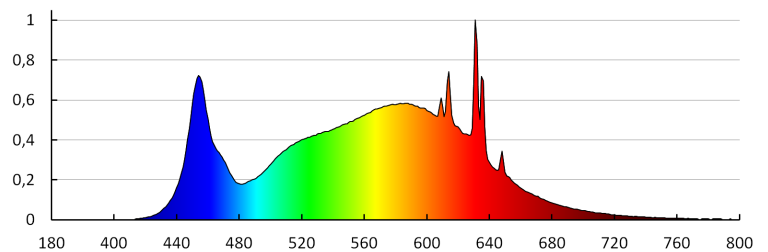

iQ-LED

Kanlux

33769 IQ-LEDEX GU10 2,5W-NW

Světelný zdroj LED

Jmenovitý proud zdroje [mA]: 27

Světelná účinnost [lm/W]: 184

Doba zapálení [s]: ≤0,5

Doba nahřívání lampy na 60% plného světelného toku [s] :
zanedbatelný

Doba nahřívání lampy na 95% [s] : <2

Ukazatel předčasného ukončení životnosti lampy : <5% po
1000h

Koeficient životnosti svítidla po uplynutí 6000h [%] : ≥90

Koeficient zadržení světelného toku na konci jmenovité
životnosti [%]: ≥70

Koeficient udržení světelného toku po uplynutí 6000h [%] : ≥80

Tvar světelného zdroje: bod

DALŠÍ INFORMACE:

•