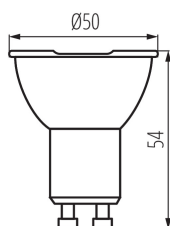

iQ-LED

Kanlux

33769 IQ-LEDEX GU10 2,5W-NW

Světelný zdroj LED

5 let záruky shodně s podmínkami záručního prohlášení dostupného na [internetové stránce](#)

Kanlux iQ-LEDEX GU10 je nový světelný zdroj s patičkou GU10 ve známé a oblíbené řadě produktů Kanlux iQ-LED. Vyznačují se extrémní světelnou účinností, spotřebují pouze 2,5W energie a dávají tolik světla jako tradičních 54W! Svítivost 450 lumenů, třída energetické účinnosti A, 50 000 hodin svícení - to jsou nejdůležitější přednosti tohoto zdroje. Kanlux iQ-LEDEX GU10 má navíc všechny výhody řady iQ-LED.

VŠEOBECNÉ ÚDAJE:

Možnost spolupráce se stmívačem: ne

Šířka [mm]: 50

Výška [mm]: 54

Průměr [mm]: 50

Hloubka [mm]: 50

TECHNICKÉ ÚDAJE:

Jmenovité napětí [V]: 220-240 AC

Jmenovitá frekvence [Hz]: 50

Jmenovitý výkon [W]: 2,5

Materiál difuzoru: plast

Zdroj světla: PAR16

Typ diody: LED SMD

Celkový jmenovitý světelný tok [lm]: 460

Užitečný světelný tok světelného zdroje světla Φ_{use} [lm]: 450

Užitečný světelný tok světelného zdroje světla Φ_{use} [lm]: w
szerokim stožku (120°)

Barva světla: bílá

Náhradní teplota chromatičnosti [K]: 4000

Stálost barev v násobcích MacAdamovy elipsy: ≤ 6

Index podání barev: 80

Jmenovitá životnost lampy [h]: 50000

Počet cyklů zap/vyp: ≥ 50000

Jmenovitý úhel záření [°]: 100