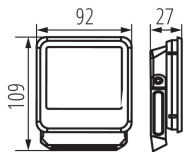

iQ-LED

Kanlux

33880 IQ-LED FL-10W-NW

LED reflektor