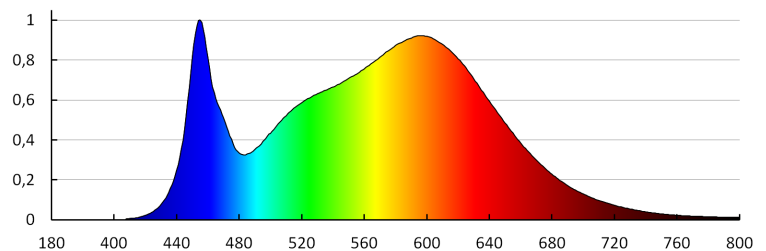

iQ-LED

Kanlux

33880 IQ-LED FL-10W-NW

LED reflektor

Index podání barev : 80

Životnost [h]: 50000

Počet cyklů zap/vyp: ≥ 25000

Úhel svícení [°]: 100

Světelná účinnost [lm/W]: 120

Rozsah okolních teplot, kterým může být výrobek vystaven [°C]: -30÷50

Materiál korpusu: kov

Typ přípojky: volné konce kabelů

Typ vodiče: H05RN-F

Délka vodiče [m]: 0.3

Průřez kabelu [mm²]: 1

Doba nahřívání lampy [s]: ≤ 1

Doba zapálení lampy [s]: $\leq 0,5$

Svítilno pohyblivé ve vertikální rozsahu [°]: 180

Stupeň krytí IP: 65

DALŠÍ INFORMACE:

- •
- •