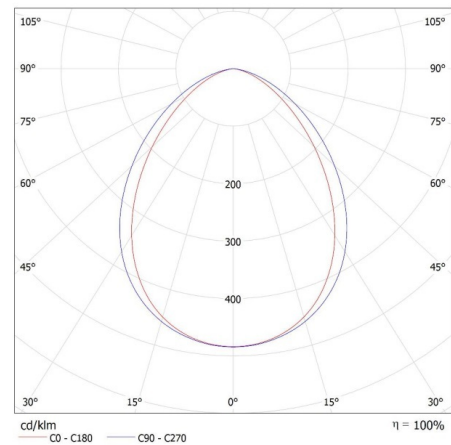

iQ-LED

Kanlux

33880 IQ-LED FL-10W-NW

LED reflektor

KANLUX S.A. (kat 33880) IQ-LED FL-10W-NW / LDC (Polar)

PŘÍSLUŠENSTVÍ

33889

IQ-LED FL QC I 3x1MM2

Hermetická rychlospojka pro snadné, rychlé a bezpečné připojení propojovacího kabelu a reflektoru, IQ-LED FL QC I 3x1MM2 (33889)