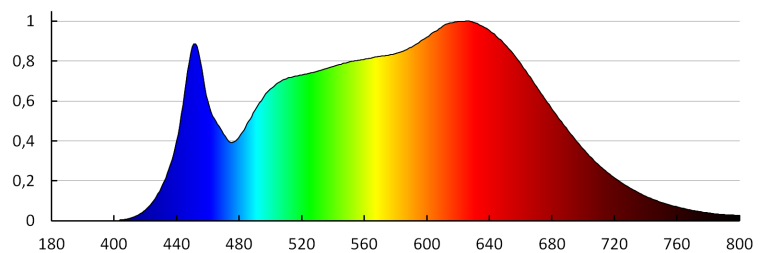

35244 IQ-LED GU10 6,5WS3-NW

Světelný zdroj LED

Koeficient zadržení světelného toku na konci jmenovité životnosti [%]: ≥ 70

Koeficient udržení světelného toku po uplynutí 6000h [%]: ≥ 80

Tvar světelného zdroje: bod