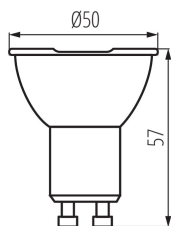

iQ-LED

Kanlux

35244 IQ-LED GU10 6,5WS3-NW

Světelný zdroj LED

Kanlux IQ-LED znamená fotobiologickou bezpečnost, šetrnou teplotu barev očím a spolehlivost. Nyní je to všechno v nové verzi s patičkou GU10. Žárovky IQ-LED poskytují plný komfort používání a bezpečnost.

VŠEOBECNÉ ÚDAJE:

Možnost spolupráce se stmívačem: ne

Šířka [mm]: 50

Výška [mm]: 57

Průměr [mm]: 50

Hloubka [mm]: 50

TECHNICKÉ ÚDAJE:

Jmenovité napětí [V]: 220-240 AC

Jmenovitá frekvence [Hz]: 50

Materiál difuzoru: plast

Zdroj světla: PAR16

Typ diody: LED SMD

Celkový jmenovitý světelný tok [lm]: 580

Užitečný světelný tok světelného zdroje světla Φ_{use} [lm]: 540

Užitečný světelný tok světelného zdroje světla Φ_{use} [lm]: v úzkém kuželu (90°)

Barva světla: bílá

Náhradní teplota chromatičnosti [K]: 4000

Stálost barev v násobcích MacAdamovy elipsy: ≤ 6

Index podání barev: 95

Jmenovitá životnost lampy [h]: 25000

Počet cyklů zap/vyp: ≥ 40000

Jmenovitý úhel záření [°]: 36

Doba zapálení [s]: $\leq 0,5$

Doba nahřívání lampy na 60% plného světelného toku [s]: zanedbatelný

Doba nahřívání lampy na 95% [s]: < 2

Ukazatel předčasného ukončení životnosti lampy: $< 5\%$ po 1000h

Koeficient životnosti svítidla po uplynutí 6000h [%]: ≥ 90