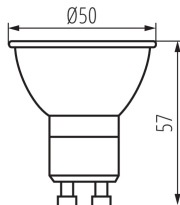

iQ-LED

Kanlux

35246 IQ-LEDDIM GU10 7W-WW

Světelný zdroj LED

Kanlux IQ-LED znamená fotobiologickou bezpečnost, šetrnou teplotu barev očím a spolehlivost. Nyní to vše v nové verzi s patičí GU10 - navíc verze IQ-LEDIM pracuje se stmívači. Žárovky IQ-LED poskytují plný komfort používání a bezpečnost.

VŠEOBECNÉ ÚDAJE:

Lampa je určena pro dekorativní osvětlení : nevztahuje se

Lampa je určena ke stmívání : ano

Možnost spolupráce se stmívačem: ano

Šířka [mm]: 50

Výška [mm]: 57

Průměr [mm]: 50

Hloubka [mm]: 50

TECHNICKÉ ÚDAJE:

Jmenovité napětí [V]: 220-240 AC

Jmenovitá frekvence [Hz]: 50

Materiál difuzoru: plast

Zdroj světla: PAR16

Typ diody: LED SMD

Celkový jmenovitý světelný tok [lm]: 570

Užitečný světelný tok světelného zdroje světla Φ_{use} [lm]: 490

Užitečný světelný tok světelného zdroje světla Φ_{use} [lm]: w
szerokim stožku (120°)

Barva světla: teplá bílá

Náhradní teplota chromatičnosti [K]: 2700

Stálost barev v násobcích MacAdamovy elipsy : ≤ 6

Index podání barev : 95

Jmenovitá životnost lampy [h]: 25000

Počet cyklů zap/vyp: ≥ 40000

Jmenovitý úhel záření [°]: 110

Jmenovitý proud zdroje [mA]: 36

Ukazatel předčasného ukončení životnosti lampy : $< 5\%$ po
1000h

Tvar světelného zdroje: bod