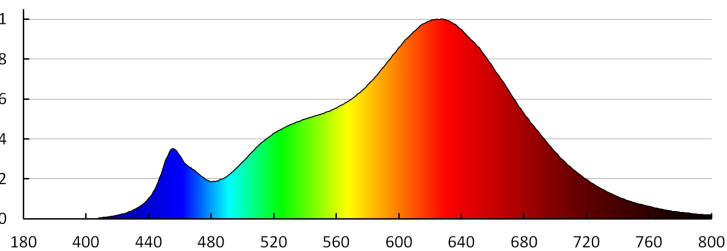

iQ-LED

Kanlux

35246 IQ-LEDDIM GU10 7W-WW

Světelný zdroj LED