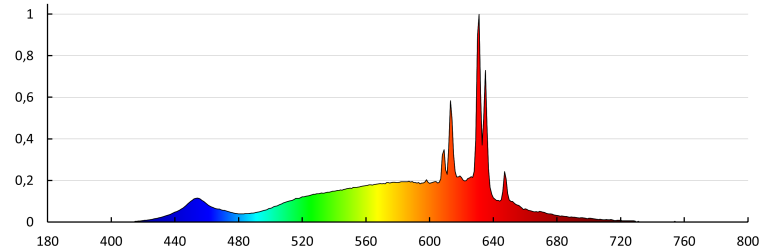

iQ-LED

Kanlux

35256 IQ-LED GU10 4,9W-WW

Světelný zdroj LED