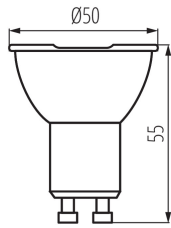

iQ-LED

Kanlux

35256 IQ-LED GU10 4,9W-WW

Světelný zdroj LED