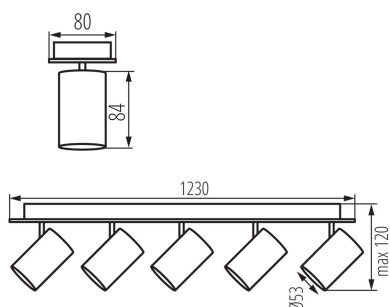

Přisazené svítidlo

MODERN
design

Kanlux EVALO je rodina jednoduchých spotů. Skandinávská jednoduchost a stříbrné prvky jsou vysoce elegantní klasikou. V úzkém stínítku jsou umístěny světelné zdroje GU10 (sada obsahuje přísavku, která usnadní jejich montáž). Dvě barvy (černá a bílá) a 1 až 5 světelných bodů těchto svítidel otevírá mnoho možností uspořádání. Bodové svítidlo Kanlux EVALO s 1 bodem je perfektní nástěnné svítidlo nad stůl, postel nebo pohovku. Díky tomuto uspořádání lze Kanlux EVALO použít jako hlavní i doplňkové světlo. Další výhodou je možnost velké regulace směru dopadu světla (dvě rotační osy: 320 a 90 stupňů).

VŠEOBECNÉ ÚDAJE:

Barva: bílá

Místo montáže: k usazení na zeď, k usazení na strop

Místo použití: uvnitř

Minimální vzdálenost od osvětlovaného objektu: 0,5m

Výrobek není určen k pokrytí termoizolačním materiálem: ano

Délka [mm]: 1230

Šířka [mm]: 80

Výška [mm]: 120

TECHNICKÉ ÚDAJE:

Jmenovité napětí [V]: 220-240 AC

Jmenovitá frekvence [Hz]: 50

Maximální výkon [W]: 5 x max 10

Třída ochrany před úrazem elektrickým proudem: I

Zdroj světla: PAR16

Zdroj světla v balení: ne

Patice: GU10

Rozsah okolních teplot, kterým může být výrobek vystaven [°C]: 5÷25

Materiál korpusu: hliníková slitina

Typ přípojky: šroubová svorkovnice

Rozsah průměrů používaných vodičů [mm²]: 1÷2,5