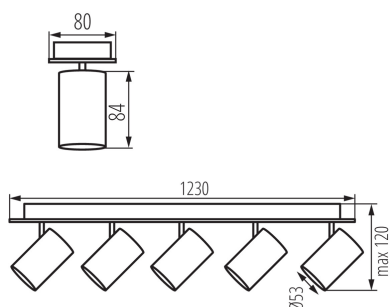

Přisazené svítidlo

MO
DE
RN
design

Kanlux EVALO je rodina jednoduchých spotů. Skandinávská jednoduchost a stříbrné prvky jsou vysoce elegantní klasikou. V úzkém stínítku jsou umístěny světelné zdroje GU10 (sada obsahuje přísavku, která usnadní jejich montáž). Dvě barvy (černá a bílá) a 1 až 5 světelných bodů těchto svítidel otevírá mnoho možností uspořádání. Bodové svítidlo Kanlux EVALO s 1 bodem je perfektní nástěnné svítidlo nad stůl, postel nebo pohovku. Díky tomuto uspořádání lze Kanlux EVALO použít jako hlavní i doplňkové světlo. Další výhodou je možnost velké regulace směru dopadu světla (dvě rotační osy: 320 a 90 stupňů).

VŠEOBECNÉ ÚDAJE:

Barva: černá

Místo montáže: k usazení na zeď, k usazení na strop

Místo použití: uvnitř

Minimální vzdálenost od osvětlovaného objektu: 0,5m

Výrobek není určen k pokrytí termoizolačním materiálem: ano

Délka [mm]: 1230

Šířka [mm]: 80

Výška [mm]: 120

TECHNICKÉ ÚDAJE:

Jmenovité napětí [V]: 220-240 AC

Jmenovitá frekvence [Hz]: 50

Maximální výkon [W]: 5 x max 10

Třída ochrany před úrazem elektrickým proudem: I

Zdroj světla: PAR16

Zdroj světla v balení: ne

Patice: GU10

Rozsah okolních teplot, kterým může být výrobek vystaven [°C]: 5÷25

Materiál korpusu: hliníková slitina

Typ přípojky: šroubová svorkovnice

Rozsah průměrů používaných vodičů [mm²]: 1÷2,5