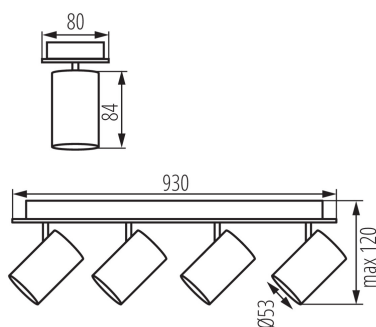

Přisazené svítidlo

MO
DE
RN
design

Kanlux EVALO je rodina jednoduchých spotů. Skandinávská jednoduchost a stříbrné prvky jsou vysoce elegantní klasikou. V úzkém stínítku jsou umístěny světelné zdroje GU10 (sada obsahuje přísavku, která usnadní jejich montáž). Dvě barvy (černá a bílá) a 1 až 5 světelných bodů těchto svítidel otevírá mnoho možností uspořádání. Bodové svítidlo Kanlux EVALO s 1 bodem je perfektní nástěnné svítidlo nad stůl, postel nebo pohovku. Díky tomuto uspořádání lze Kanlux EVALO použít jako hlavní i doplňkové světlo. Další výhodou je možnost velké regulace směru dopadu světla (dvě rotační osy: 320 a 90 stupňů).

VŠEOBECNÉ ÚDAJE:

Barva: bílá

Místo montáže: k usazení na zeď, k usazení na strop

Místo použití: uvnitř

Minimální vzdálenost od osvětlovaného objektu: 0,5m

Výrobek není určen k pokrytí termoizolačním materiálem: ano

Délka [mm]: 930

Šířka [mm]: 80

Výška [mm]: 120

TECHNICKÉ ÚDAJE:

Jmenovité napětí [V]: 220-240 AC

Jmenovitá frekvence [Hz]: 50

Maximální výkon [W]: 4 x max 10

Třída ochrany před úrazem elektrickým proudem: I

Zdroj světla: PAR16

Zdroj světla v balení: ne

Patice: GU10

Rozsah okolních teplot, kterým může být výrobek vystaven [°C]: 5÷25

Materiál korpusu: hliníková slitina

Typ přípojky: šroubová svorkovnice

Rozsah průměrů používaných vodičů [mm²]: 1÷2,5