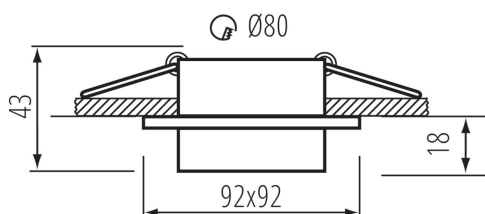

Ozdobný prsten-komponent svítidla

unique
LIGHT
effect

HIGH
quality
finish

MO
DE
RN
design

Prsten bodového svítidla Kanlux LONVI je dostupný ve dvou verzích - kulaté a hranaté. Akrylový svítící prsten je dalším dekorativním efektem tohoto svítidla. Díky jednoduchému, ale nevšednímu stylu se hodí do mnoha typů interiérů. Bílá neutrální barva nám zajistí ještě více možností v jeho využití. Stejně dobře poslouží v ložnici i obývacím pokoji.

VŠEOBECNÉ ÚDAJE:

Barva: bílá

Místo montáže: k zabudování do stropu

Místo použití: uvnitř

Minimální vzdálenost od osvětlovaného objektu: 0,5m

dekorativní prsten bez keramické patice: ano

Výrobek není určen k pokrytí termoizolačním

materiálem: ano

Délka [mm]: 92

Šířka [mm]: 92

Výška [mm]: 43

Montážní otvor [mm]: Ø80

TECHNICKÉ ÚDAJE:

Jmenovité napětí [V]: 12 AC; 12 DC; 220-240 AC

Maximální výkon [W]: max 10

Třída ochrany před úrazem elektrickým proudem: II/III

Zdroj světla: MR16/PAR16

Zdroj světla v balení: ne

Patice: Gx5,3/GU10

Rozsah okolních teplot, kterým může být výrobek vystaven [°C]: 5÷25

Materiál korpusu: hliníková slitina, plast

Regulace úhlu svítidla: chybějící

Stupeň krytí IP: 20

DALŠÍ INFORMACE:

- Dekorativní kroužek bez patice