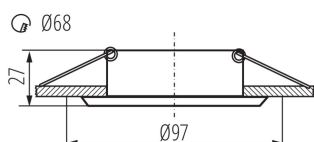

Ozdobný prsten-komponent svítidla

Kanlux LIGLO jsou elegantní ozdobné prsteny (očka), které dodají vašemu osvětlení jedinečný charakter. Dostupné jsou ve třech stylových barvách: bílá, černá a černý chrom, což vám umožní přizpůsobit je vašemu vkusu. Možnost libovolného výběru patice vám dává plnou kontrolu nad instalací – vyberte si mezi verzemi 12V a 230V a přizpůsobte Kanlux LIGLO vašim individuálním potřebám.

VŠEOBECNÉ ÚDAJE:

Barva: černý chrom

Místo montáže: k zabudování do stropu

Místo použití: uvnitř

Minimální vzdálenost od osvětlovaného objektu: 0,5m

dekorativní prsten bez keramické patice: ano

Výrobek není určen k pokrytí termoizolačním materiálem: ano

Výška [mm]: 27

Průměr [mm]: 97

Montážní otvor [mm]: Ø68

TECHNICKÉ ÚDAJE:

Jmenovité napětí [V]: 12 AC; 12 DC; 220-240 AC

Maximální výkon [W]: max 10

Třída ochrany před úrazem elektrickým proudem: II/III

Zdroj světla: MR16/PAR16

Zdroj světla v balení: ne

Patice: GX5.3/GU10

Rozsah okolních teplot, kterým může být výrobek vystaven

[°C]: 5÷25

Materiál korpusu: hliníková slitina

Regulace úhlu svítidla: chybějící

Stupeň krytí IP: 20