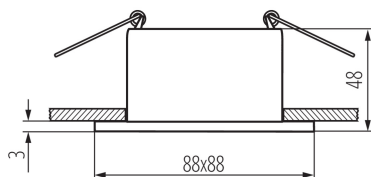

36210 GLOZO DSL W/W

Ozdobný prsten-komponent svítidla

Ø75 mm

Kanlux GLOZO je velká rodina dekorativních prstenů. Mají modulární pouzdro: základnu ve dvou tvarech a barvách a reflektor ve 4 barvách v matu nebo lesku. Dává nám to spoustu možností, jak uspořádat kombinaci stejných nebo různých barevných řešení.

VŠEOBECNÉ ÚDAJE:

Barva: bílá

Místo montáže: k zabudování do stropu

Místo použití: uvnitř

Minimální vzdálenost od osvětlovaného objektu: 0,5m

dekorativní prsten bez keramické patice: ano

Výrobek není určen k pokrytí termoizolačním materiálem: ano

Délka [mm]: 88

Šířka [mm]: 88

Výška [mm]: 48

Montážní otvor [mm]: Ø75

TECHNICKÉ ÚDAJE:

Jmenovité napětí [V]: 12 AC; 12 DC; 220-240 AC

Maximální výkon [W]: max 10

Třída ochrany před úrazem elektrickým proudem: II/III

Zdroj světla: MR16/PAR16

Zdroj světla v balení: ne

Patice: Gx5,3/GU10

Rozsah okolních teplot, kterým může být výrobek vystaven [°C]: 5÷25

Materiál korpusu: hliníková slitina

Regulace úhlu svítidla: chybějící

Stupeň krytí IP: 20

DALŠÍ INFORMACE:

- Dekorativní prsten bez patice