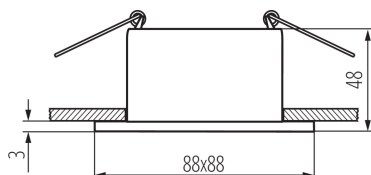

Ozdobný prsten-komponent svítidla

Ø75 mm

Kanlux GLOZO je velká rodina dekorativních prstenů. Mají modulární pouzdro: základnu ve dvou tvarech a barvách a reflektor ve 4 barvách v matu nebo lesku. Dává nám to spoustu možností, jak uspořádat kombinaci stejných nebo různých barevných řešení.

VŠEOBECNÉ ÚDAJE:

Barva: zlatá/bílá

Místo montáže: k zabudování do stropu

Místo použití: uvnitř

Minimální vzdálenost od osvětlovaného objektu: 0,5m

dekorativní prsten bez keramické patice: ano

Výrobek není určen k pokrytí termoizolačním materiálem: ano

Délka [mm]: 88

Šířka [mm]: 88

Výška [mm]: 48

Montážní otvor [mm]: Ø75

TECHNICKÉ ÚDAJE:

Jmenovité napětí [V]: 12 AC; 12 DC; 220-240 AC

Maximální výkon [W]: max 10

Třída ochrany před úrazem elektrickým proudem: II/III

Zdroj světla: MR16/PAR16

Zdroj světla v balení: ne

Patice: Gx5,3/GU10

Rozsah okolních teplot, kterým může být výrobek vystaven [°C]: 5÷25

Materiál korpusu: hliníková slitina

Regulace úhlu svítidla: chybějící

Stupeň krytí IP: 20

DALŠÍ INFORMACE:

- Dekorativní prsten bez patice