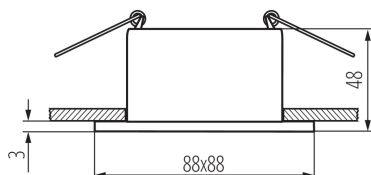

Ozdobný prsten-komponent svítidla

Ø75 mm

Kanlux GLOZO je velká rodina dekorativních prstenů. Mají modulární pouzdro: základnu ve dvou tvarech a barvách a reflektor ve 4 barvách v matu nebo lesku. Dává nám to spoustu možností, jak uspořádat kombinaci stejných nebo různých barevných řešení.

VŠEOBECNÉ ÚDAJE:

Barva: srebrny / bialy

Místo montáže: k zabudování do stropu

Místo použití: uvnitř

Minimální vzdálenost od osvětlovaného objektu: 0,5m

dekorativní prsten bez keramické patice: ano

Výrobek není určen k pokrytí termoizolačním materiálem: ano

Délka [mm]: 88

Šířka [mm]: 88

Výška [mm]: 48

Montážní otvor [mm]: Ø75

TECHNICKÉ ÚDAJE:

Jmenovité napětí [V]: 12 AC; 12 DC; 220-240 AC

Maximální výkon [W]: max 10

Třída ochrany před úrazem elektrickým proudem: II/III

Zdroj světla: MR16/PAR16

Zdroj světla v balení: ne

Patice: Gx5,3/GU10

Rozsah okolních teplot, kterým může být výrobek vystaven [°C]: 5÷25

Materiál korpusu: hliníková slitina

Regulace úhlu svítidla: chybějící

Stupeň krytí IP: 20

DALŠÍ INFORMACE:

- Dekorativní prsten bez patice