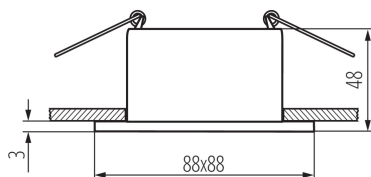

Ozdobný prsten-komponent svítidla

Ø75 mm

Kanlux GLOZO je velká rodina dekorativních prstenů. Mají modulární pouzdro: základnu ve dvou tvarech a barvách a reflektor ve 4 barvách v matu nebo lesku. Dává nám to spoustu možností, jak uspořádat kombinaci stejných nebo různých barevných řešení.

VŠEOBECNÉ ÚDAJE:

Barva: bílá/černá

Místo montáže: k zabudování do stropu

Místo použití: uvnitř

Minimální vzdálenost od osvětlovaného objektu: 0,5m

dekorativní prsten bez keramické patice: ano

Výrobek není určen k pokrytí termoizolačním materiálem: ano

Délka [mm]: 88

Šířka [mm]: 88

Výška [mm]: 48

Montážní otvor [mm]: Ø75

TECHNICKÉ ÚDAJE:

Jmenovité napětí [V]: 12 AC; 12 DC; 220-240 AC

Maximální výkon [W]: max 10

Třída ochrany před úrazem elektrickým proudem: II/III

Zdroj světla: MR16/PAR16

Zdroj světla v balení: ne

Patice: Gx5,3/GU10

Rozsah okolních teplot, kterým může být výrobek vystaven [°C]: 5÷25

Materiál korpusu: hliníková slitina

Regulace úhlu svítidla: chybějící

Stupeň krytí IP: 20

DALŠÍ INFORMACE:

- Dekorativní prsten bez patice