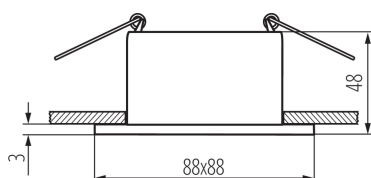

Ozdobný prsten-komponent svítidla

Ø75 mm

Kanlux GLOZO je velká rodina dekorativních prstenů. Mají modulární pouzdro: základnu ve dvou tvarech a barvách a reflektor ve 4 barvách v matu nebo lesku. Dává nám to spoustu možností, jak uspořádat kombinaci stejných nebo různých barevných řešení.

VŠEOBECNÉ ÚDAJE:

Barva: zlatá/černá

Místo montáže: k zabudování do stropu

Místo použití: uvnitř

Minimální vzdálenost od osvětlovaného objektu: 0,5m

dekorativní prsten bez keramické patice: ano

Výrobek není určen k pokrytí termoizolačním materiálem: ano

Délka [mm]: 88

Šířka [mm]: 88

Výška [mm]: 48

Montážní otvor [mm]: Ø75

TECHNICKÉ ÚDAJE:

Jmenovité napětí [V]: 12 AC; 12 DC; 220-240 AC

Maximální výkon [W]: max 10

Třída ochrany před úrazem elektrickým proudem: II/III

Zdroj světla: MR16/PAR16

Zdroj světla v balení: ne

Patice: Gx5,3/GU10

Rozsah okolních teplot, kterým může být výrobek vystaven [°C]: 5÷25

Materiál korpusu: hliníková slitina

Regulace úhlu svítidla: chybějící

Stupeň krytí IP: 20

DALŠÍ INFORMACE:

- Dekorativní prsten bez patice