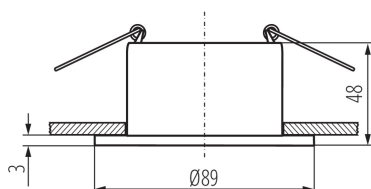

Ozdobný prsten-komponent svítidla

Ø75 mm

Kanlux GLOZO je velká rodina dekorativních prstenů. Mají modulární pouzdro: základnu ve dvou tvarech a barvách a reflektor ve 4 barvách v matu nebo lesku. Dává nám to spoustu možností, jak uspořádat kombinaci stejných nebo různých barevných řešení.

VŠEOBECNÉ ÚDAJE:

Barva: černá/bílá

Místo montáže: k zabudování do stropu

Místo použití: uvnitř

Minimální vzdálenost od osvětlovaného objektu: 0,5m

dekorativní prsten bez keramické patice: ano

Výrobek není určen k pokrytí termoizolačním materiálem: ano

Šířka [mm]: 48

Průměr [mm]: 89

Montážní otvor [mm]: Ø75

TECHNICKÉ ÚDAJE:

Jmenovité napětí [V]: 12 AC; 12 DC; 220-240 AC

Maximální výkon [W]: max 10

Třída ochrany před úrazem elektrickým proudem: II/III

Zdroj světla: MR16/PAR16

Zdroj světla v balení: ne

Patice: Gx5,3/GU10

Rozsah okolních teplot, kterým může být výrobek vystaven [°C]: 5÷25

Materiál korpusu: hliníková slitina

Regulace úhlu svítidla: chybějící

Stupeň krytí IP: 20

DALŠÍ INFORMACE:

- Dekorativní prsten bez patice