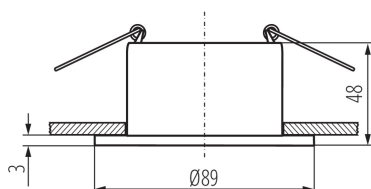

Ozdobný prsten-komponent svítidla

Ø75 mm

Kanlux GLOZO je velká rodina dekorativních prstenů. Mají modulární pouzdro: základnu ve dvou tvarech a barvách a reflektor ve 4 barvách v matu nebo lesku. Dává nám to spoustu možností, jak uspořádat kombinaci stejných nebo různých barevných řešení.

VŠEOBECNÉ ÚDAJE:

Barva: srebrny / bialy

Místo montáže: k zabudování do stropu

Místo použití: uvnitř

Minimální vzdálenost od osvětlovaného objektu: 0,5m

dekorativní prsten bez keramické patice: ano

Výrobek není určen k pokrytí termoizolačním materiálem: ano

Šířka [mm]: 48

Průměr [mm]: 89

Montážní otvor [mm]: Ø75

TECHNICKÉ ÚDAJE:

Jmenovité napětí [V]: 12 AC; 12 DC; 220-240 AC

Maximální výkon [W]: max 10

Třída ochrany před úrazem elektrickým proudem: II/III

Zdroj světla: MR16/PAR16

Zdroj světla v balení: ne

Patice: Gx5,3/GU10

Rozsah okolních teplot, kterým může být výrobek vystaven [°C]: 5÷25

Materiál korpusu: hliníková slitina

Regulace úhlu svítidla: chybějící

Stupeň krytí IP: 20

DALŠÍ INFORMACE:

- Dekorativní prsten bez patice