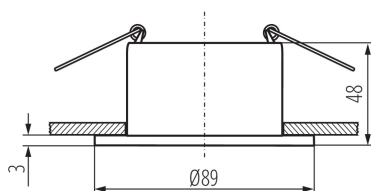

Ozdobný prsten-komponent svítidla

Ø75 mm

Kanlux GLOZO je velká rodina dekorativních prstenů. Mají modulární pouzdro: základnu ve dvou tvarech a barvách a reflektor ve 4 barvách v matu nebo lesku. Dává nám to spoustu možností, jak uspořádat kombinaci stejných nebo různých barevných řešení.

VŠEOBECNÉ ÚDAJE:

Barva: bílá/černá

Místo montáže: k zabudování do stropu

Místo použití: uvnitř

Minimální vzdálenost od osvětlovaného objektu: 0,5m

dekorativní prsten bez keramické patice: ano

Výrobek není určen k pokrytí termoizolačním materiálem: ano

Šířka [mm]: 48

Průměr [mm]: 89

Montážní otvor [mm]: Ø75

TECHNICKÉ ÚDAJE:

Jmenovité napětí [V]: 12 AC; 12 DC; 220-240 AC

Maximální výkon [W]: max 10

Třída ochrany před úrazem elektrickým proudem: II/III

Zdroj světla: MR16/PAR16

Zdroj světla v balení: ne

Patice: Gx5,3/GU10

Rozsah okolních teplot, kterým může být výrobek vystaven [°C]: 5÷25

Materiál korpusu: hliníková slitina

Regulace úhlu svítidla: chybějící

Stupeň krytí IP: 20

DALŠÍ INFORMACE:

- Dekorativní prsten bez patice