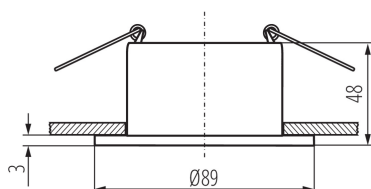

Ozdobný prsten-komponent svítidla

Ø75 mm

Kanlux GLOZO je velká rodina dekorativních prstenů. Mají modulární pouzdro: základnu ve dvou tvarech a barvách a reflektor ve 4 barvách v matu nebo lesku. Dává nám to spoustu možností, jak uspořádat kombinaci stejných nebo různých barevných řešení.

VŠEOBECNÉ ÚDAJE:

Barva: černá

Místo montáže: k zabudování do stropu

Místo použití: uvnitř

Minimální vzdálenost od osvětlovaného objektu: 0,5m

dekorativní prsten bez keramické patice: ano

Výrobek není určen k pokrytí termoizolačním materiálem: ano

Šířka [mm]: 48

Průměr [mm]: 89

Montážní otvor [mm]: Ø75

TECHNICKÉ ÚDAJE:

Jmenovité napětí [V]: 12 AC; 12 DC; 220-240 AC

Maximální výkon [W]: max 10

Třída ochrany před úrazem elektrickým proudem: II/III

Zdroj světla: MR16/PAR16

Zdroj světla v balení: ne

Patice: Gx5,3/GU10

Rozsah okolních teplot, kterým může být výrobek vystaven [°C]: 5÷25

Materiál korpusu: hliníková slitina

Regulace úhlu svítidla: chybějící

Stupeň krytí IP: 20

DALŠÍ INFORMACE:

- Dekorativní prsten bez patice