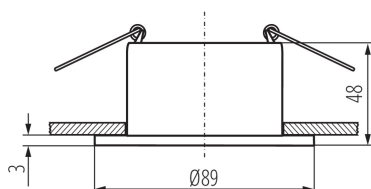

Ozdobný prsten-komponent svítidla

Ø75 mm

Kanlux GLOZO je velká rodina dekorativních prstenů. Mají modulární pouzdro: základnu ve dvou tvarech a barvách a reflektor ve 4 barvách v matu nebo lesku. Dává nám to spoustu možností, jak uspořádat kombinaci stejných nebo různých barevných řešení.

VŠEOBECNÉ ÚDAJE:

Barva: zlatá/černá

Místo montáže: k zabudování do stropu

Místo použití: uvnitř

Minimální vzdálenost od osvětlovaného objektu: 0,5m

dekorativní prsten bez keramické patice: ano

Výrobek není určen k pokrytí termoizolačním materiálem: ano

Šířka [mm]: 48

Průměr [mm]: 89

Montážní otvor [mm]: Ø75

TECHNICKÉ ÚDAJE:

Jmenovité napětí [V]: 12 AC; 12 DC; 220-240 AC

Maximální výkon [W]: max 10

Třída ochrany před úrazem elektrickým proudem: II/III

Zdroj světla: MR16/PAR16

Zdroj světla v balení: ne

Patice: Gx5,3/GU10

Rozsah okolních teplot, kterým může být výrobek vystaven [°C]: 5÷25

Materiál korpusu: hliníková slitina

Regulace úhlu svítidla: chybějící

Stupeň krytí IP: 20

DALŠÍ INFORMACE:

- Dekorativní prsten bez patice