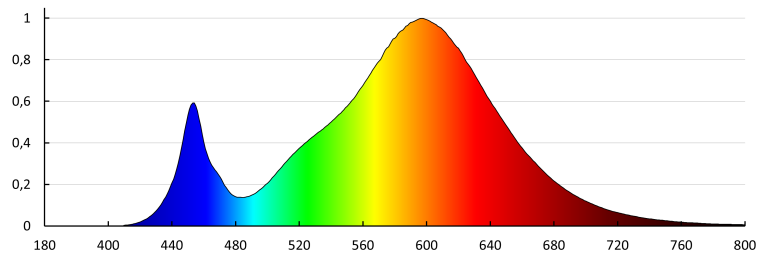

36236 STRETON LED 40W WW

Pouliční LED svítidlo