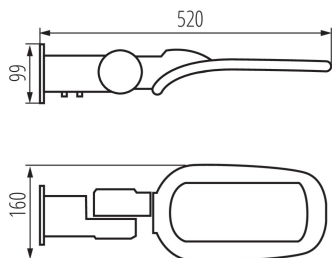

36236 STRETON LED 40W WW

Pouliční LED svítidlo