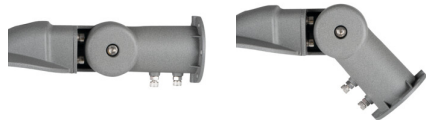

Pouliční LED svítidlo

5 let záruky shodně s podmínkami záručního prohlášení dostupného na [internetové stránce](#)

VŠEOBECNÉ ÚDAJE:

Barva: šedá

Místo montáže: k usazení na zeď

Místo použití: vně

Minimální vzdálenost od osvětlovaného objektu: 1m

Typ přípojky: volné konce kabelů

Typ vodiče: H05RN-F

Délka vodiče [m]: 0.4

Průřez kabelu [mm²]: 1

Doba nahřívání lampy [s]: ≤ 1

Doba zapálení lampy [s]: $\leq 0,5$

Stupeň IK: 08

Stupeň krytí IP: 65

DALŠÍ INFORMACE:

-

36236 STRETON LED 40W WW

Pouliční LED svítidlo

KANLUX S.A. (kat 36236) STRETON LED 40W WW / Krzywa rozsyłu światła (biegunowo)

Oprawa: KANLUX S.A. (kat 36236) STRETON LED 40W WW
Lampy: 1 x STRETON LED 40W WW