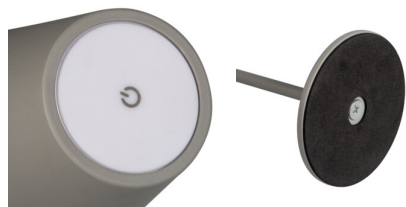

Stolní LED lampa

Kanlux INITA LED je nový typ multifunkční, bezdrátové stolní lampy. Kovové tělo, jemná, matná textura a jednotná barva jsou jen některé z jejich předností. Lampu Kanlux INITA můžete ovládat jedním tlačítkem (funkce zapnutí/vypnutí/stmívání) a nabíjet přes USB port. Tuto lampičku si můžete vzít s sebou díky stupni krytí IP54 i na terasu nebo na zahradu. Stolní lampu Kanlux INITA lze rychle a snadno složit, rozložit a uložit do zavazadla - pokud si ji chcete vzít někde s sebou.

VŠEOBECNÉ ÚDAJE:

Barva: šedá
Místo montáže: na zemi
Místo použití: uvnitř i vně
Minimální vzdálenost od osvětlovaného objektu: 0,1m
Možnost stmívání pouze prostřednictvím vnitřního elektronického systému: ano
Spínač: ano
Vyměnitelný světelný zdroj: ne
Výška [mm]: 369
Průměr [mm]: 110
Integrovaný LED zdroj světla: ano

TECHNICKÉ ÚDAJE:

Jmenovité napětí [V]: 3,7 DC 18650 ACCU
Maximální výkon [W]: max 1,2
Třída ochrany před úrazem elektrickým proudem: III
Materiál difuzoru: hliníková slitina
Typ diody: LED SMD
Světelný tok [lm]: max 165
Barva světla: teplá bílá
Náhradní teplota chromatičnosti [K]: 3000
Index podání barev: 80
Životnost [h]: 25000
Počet cyklů zap/vyp: ≥15000
Světelná účinnost [lm/W]: max 138
Rozsah okolních teplot, kterým může být výrobek vystaven [°C]: -10+35
Akumulátor (typ): 18650
Akumulátor (parametry): Li-Ion 1800mA
Materiál korpusu: kov
Stupeň krytí IP: 54