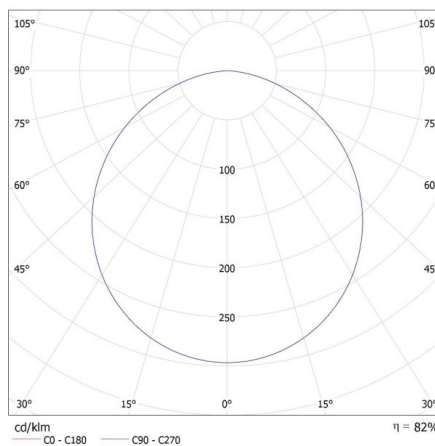

KANLUX S.A. (kat 36516) TAVO LED DL 9W-NW / LDC (Polar)

Luminaire: KANLUX S.A. (kat 36516) TAVO LED DL 9W-NW
Lampe: 1 x TAVO LED DL 9W-NW