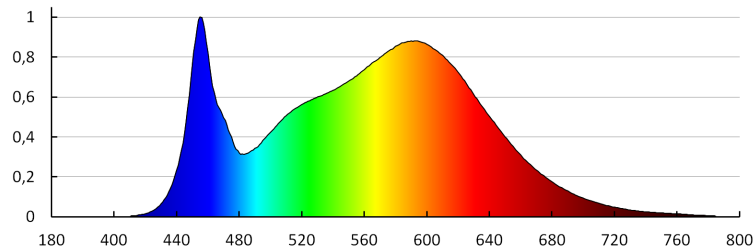

Typ přípojky: volné konce kabelů

Délka vodiče [m]: 0.1

Doba nahřívání lampy [s]: ≤1

Doba zapálení lampy [s]: ≤0,5

Svítidlo typu downlight

Stupeň krytí IP: 44/20

KANLUX S.A. (kat 36516) TAVO LED DL 9W-NW / LDC (Polar)