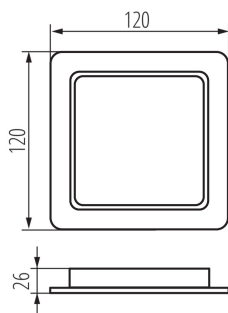

Svítilno typu downlight

IP
44/20

95x95

Kanlux TAVO LED je řada zapuštěných stropních svítidel. Jsou k dispozici ve dvou tvarech (kulatý a hranatý) a až 5 výkonech - od 5W do 24W. Stropní svítidla Kanlux TAVO LED se vyznačují minimalistickým skandinávským designem. Dalšími výhodami jsou jejich odolnost IP44/20 a také možnost povrchové montáže modelů 12W a 18W do rámečku Kanlux TAVO FRAME.

VŠEOBECNÉ ÚDAJE:

Barva: bílá

Místo montáže: k zabudování do stropu

Místo použití: uvnitř

Minimální vzdálenost od osvětlovaného objektu: 0,5m

Možnost spolupráce se stmívačem: ne

Výrobek není určen k pokrytí termoizolačním materiálem: ano

Délka [mm]: 120

Šířka [mm]: 120

Výška [mm]: 26

Montážní otvor [mm]: 95x95

Integrovaný LED zdroj světla: ano

TECHNICKÉ ÚDAJE:

Jmenovité napětí [V]: 220-240 AC

Jmenovitá frekvence [Hz]: 50

Maximální výkon [W]: 9

Třída ochrany před úrazem elektrickým proudem: II

Materiál difuzoru: plast

Typ diody: LED SMD

Světelný tok [lm]: 900

Barva světla: bílá

Náhradní teplota chromatičnosti [K]: 4000

Stálost barev v násobcích MacAdamovy elipsy: ≤6