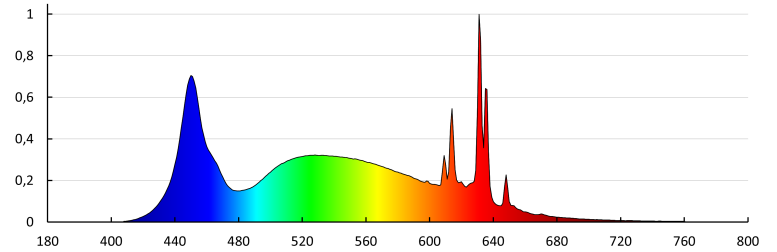

36672 IQ-LED A60 3,4W-CW

Světelný zdroj LED