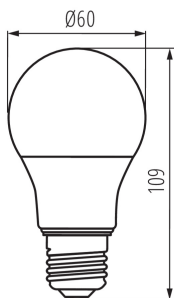

iQ-LED

Kanlux

36676 IQ-LED A60 7,8W-WW

Světelný zdroj LED

Kanlux IQ-LED A60 je příznivá teplota barev pro oči a spolehlivost, vše zachováno v klasickém designu A60. Nové žárovky Kanlux IQ-LED se také vyznačují mimořádnou světelnou účinností, až 138 lumenů na Watt, a tím nižší spotřebou energie. Kanlux IQ-LED zajišťují plný komfort používání a bezpečnost.

VŠEOBECNÉ ÚDAJE:

Barva: bílá

Možnost spolupráce se stmívačem: ne

Šířka [mm]: 60

Výška [mm]: 109

Průměr [mm]: 60

Hloubka [mm]: 60

TECHNICKÉ ÚDAJE:

Jmenovité napětí [V]: 220-240 AC

Jmenovitá frekvence [Hz]: 50

Jmenovitý výkon [W]: 7.8

Materiál: plast

Materiál difuzoru: plast

Zdroj světla: A60

Typ diody: LED SMD

Celkový jmenovitý světelný tok [lm]: 1055

Užitečný světelný tok světelného zdroje světla Φ_{use} [lm]: 1055

Užitečný světelný tok světelného zdroje světla Φ_{use} [lm]: v kouli (360°)

Barva světla: teplá bílá

Náhradní teplota chromatičnosti [K]: 2700

Stálost barev v násobcích MacAdamovy elipsy: 6

Index podání barev: 90

Jmenovitá životnost lampy [h]: 25000

Počet cyklů zap/vyp: ≥ 50000

Jmenovitý úhel záření [°]: 180

Jmenovitý proud zdroje [mA]: 60

Roční spotřeba energie [kWh]/1000h: 8

Světelná účinnost [lm/W]: 135

Tvar světelného zdroje: Standardní