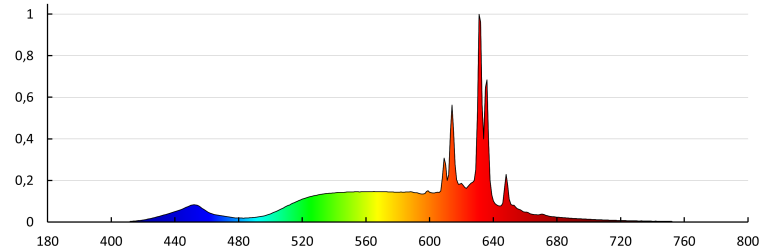

iQ-LED

Kanlux

36676 IQ-LED A60 7,8W-WW

Světelný zdroj LED