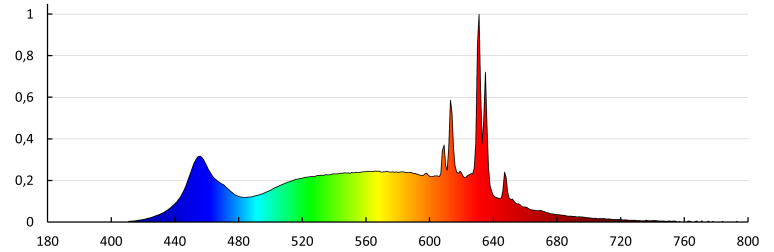

iQ-LED

Kanlux

36680 IQ-LED A60 11W-NW

Světelný zdroj LED