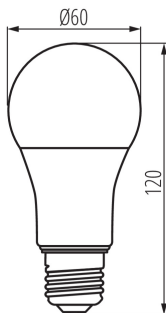

iQ-LED

Kanlux

36680 IQ-LED A60 11W-NW

Světelný zdroj LED

Kanlux IQ-LED A60 je příznivá teplota barev pro oči a spolehlivost, vše zachováno v klasickém designu A60. Nové žárovky Kanlux IQ-LED se také vyznačují mimořádnou světelnou účinností, až 138 lumenů na Watt, a tím nižší spotřebou energie. Kanlux IQ-LED zajišťují plný komfort používání a bezpečnost.

VŠEOBECNÉ ÚDAJE:

Barva: bílá

Možnost spolupráce se stmívačem: ne

Šířka [mm]: 60

Výška [mm]: 120

Průměr [mm]: 60

Hloubka [mm]: 60

TECHNICKÉ ÚDAJE:

Jmenovité napětí [V]: 220-240 AC

Jmenovitá frekvence [Hz]: 50

Jmenovitý výkon [W]: 11

Materiál: plast

Materiál difuzoru: plast

Zdroj světla: A60

Typ diody: LED SMD

Celkový jmenovitý světelný tok [lm]: 1521

Užitečný světelný tok světelného zdroje světla Φ_{use} [lm]: 1521

Užitečný světelný tok světelného zdroje světla Φ_{use} [lm]: v kouli (360°)

Barva světla: bílá

Náhradní teplota chromatičnosti [K]: 4000

Stálost barev v násobcích MacAdamovy elipsy: 6

Index podání barev: 90

Jmenovitá životnost lampy [h]: 25000

Počet cyklů zap/vyp: ≥ 50000

Jmenovitý úhel záření [°]: 180

Jmenovitý proud zdroje [mA]: 84

Roční spotřeba energie [kWh]/1000h: 11

Světelná účinnost [lm/W]: 138

Tvar světelného zdroje: Standardní