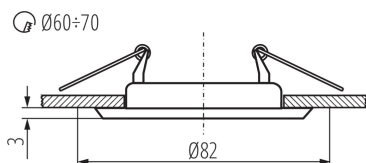

Ozdobný prsten-komponent svítidla

Kanlux ARGUS II jsou ozdobné prsteny, které imitují oblíbená očka Kanlux ARGUS. Rozmanitost tvarů a barev znamená, že každý milovník klasiky si najde to své. Můžeme použít držák, který bude pasovat na patici GU10 nebo GX5,3, což umožňuje použití světelných zdrojů přizpůsobených připravené instalaci.

VŠEOBECNÉ ÚDAJE:

Barva: matná měď

Povinnost používání samostínících lamp: ano

Místo montáže: k zabudování do stropu

Místo použití: uvnitř

Minimální vzdálenost od osvětlovaného objektu: 0,5m

dekorativní prsten bez keramické patice: ano

Výrobek není určen k pokrytí termoizolačním materiálem: ano

Výška [mm]: 34

Průměr [mm]: 82

Montážní otvor [mm]: Ø60-70

TECHNICKÉ ÚDAJE:

Jmenovité napětí [V]: 12 AC; 12 DC; 220-240 AC

Maximální výkon [W]: max 10

Třída ochrany před úrazem elektrickým proudem: II/III

Zdroj světla: MR16/PAR16

Zdroj světla v balení: ne

Patice: Gx5,3/GU10

Rozsah okolních teplot, kterým může být výrobek vystaven

[°C]: 5÷25

Materiál korpusu: ocel

Regulace úhlu svítidla: chybějící

Stupeň krytí IP: 20