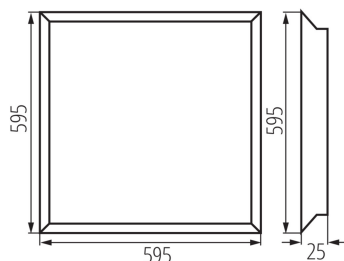

5 let záruky shodně s podmínkami záručního prohlášení dostupného na [internetové stránce](#)

Kanlux BLINGO LED jsou panely typu backlight. Jsou vybaveny propojovací krabicí s rychlospojkou, která umožňuje propojení panelů mezi sebou a také urychluje jejich montáž. V panelech Kanlux BLINGO LED je použit integrovaný napájecí zdroj, díky kterému je můžeme umístit do rámečku Kanlux ADTR a provádět povrchovou montáž panelů. Panely Kanlux BLINGO LED mají drážkovaný rámeček a vyznačují se mimořádnou světelnou účinností.

VŠEOBECNÉ ÚDAJE:

Barva: bílá

Místo montáže: k zabudování do stropu

Místo použití: uvnitř

Minimální vzdálenost od osvětlovaného objektu: 0,5m

Možnost spolupráce se stmívačem: ne

Výrobek není určen k pokrytí termoizolačním materiálem: ano

Napájecí zdroj v balení: ano

Délka [mm]: 595

Šířka [mm]: 595

Výška [mm]: 25

Integrovaný LED zdroj světla: ano

Photobiological safety: RG1

TECHNICKÉ ÚDAJE:

Jmenovité napětí [V]: 220-240 AC

Jmenovitá frekvence [Hz]: 50

Maximální výkon [W]: 34

Třída ochrany před úrazem elektrickým proudem: I

Materiál difuzoru: plast

Typ diody: LED SMD

Světelný tok svítidla [lm]: 4080

Barva světla: bílá

Náhradní teplota chromatičnosti [K]: 4000

Stálost barev v násobcích MacAdamovy elipsy: 6

Index podání barev: 80

Životnost [h]: 50000

Koeficient udržení světelného toku vůči ukončení nominální doby použitelnosti: L70B50

Počet cyklů zap/vyp: ≥ 50000