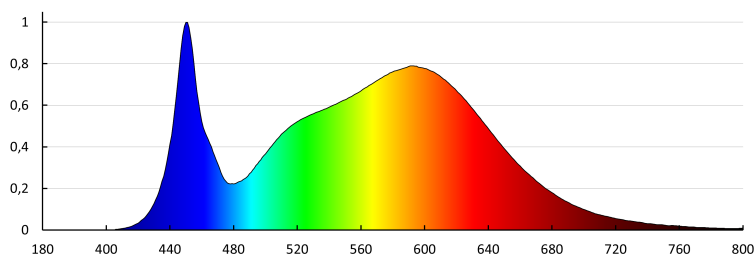

37171 BLINGO 34W 4080 60NW

Vestavný LED panel

ACCESSORIES	index	BLINGO						
		BLINGO 24W 4320 60NW	BLINGO U24W 4000 60NW	BLINGO 34W 3740 60WW	BLINGO 34W 4080 60NW	BLINGO 34W 4080 60CW	BLINGO U34W 4080 60NW	BLINGO 38W 4560 60NW
SPN PANEL 60-62	37335	v	v	v	v	v	v	v
CLIPS PANEL 60-62	37337	v	v	v	v	v	v	v
ADTR 6060 B	27615	v	v	v	v	v	v	v
ADTR 6060 SR	27610	v	v	v	v	v	v	v
ADTR 6060 W	27613	v	v	v	v	v	v	v
ADTR-S 6060 W	27616	v	v	v	v	v	v	v
ADTR-H 6060 B	29845	v	v	v	v	v	v	v
ADTR-H 6060 SR	29844	v	v	v	v	v	v	v
ADTR-H 6060 W	29843	v	v	v	v	v	v	v
ADTR-S-H 6060 W	27617	v	v	v	v	v	v	v
ADTR-H 76MM 6060 W	33398	v	v	v	v	v	v	v

ACCESSORIES	index	BLINGO		
		BLINGO 34W 4080 120NW	BLINGO U34W 4080 120N	BLINGO 38W 4560 120NW
SPN PANEL 120	37336	v	v	v
CLIPS PANEL 120	37338	v	v	v
ADTR 12030 B	27614	v	v	v
ADTR 12030 SR	27612	v	v	v
ADTR 12030 W	27611	v	v	v
ADTR-H 12030 B	33391	v	v	v
ADTR-H 12030 SR	33392	v	v	v
ADTR-H 12030 W	33390	v	v	v

Úhel svícení [°]: 115

Světelná účinnost [lm/W]: 120

Rozsah okolních teplot, kterým může být výrobek vystaven [°C]: 5÷25

Materiál korpusu: ocel

Materiál panelu/rámečku: ocel

Rozsah průměrů používaných vodičů [mm²]: 1-2,5

Stupeň krytí IP: 20

DALŠÍ INFORMACE:

- •
- Certifikát PZH: Číslo B.BK.60112.0189.2023, platný do 28.06.2028