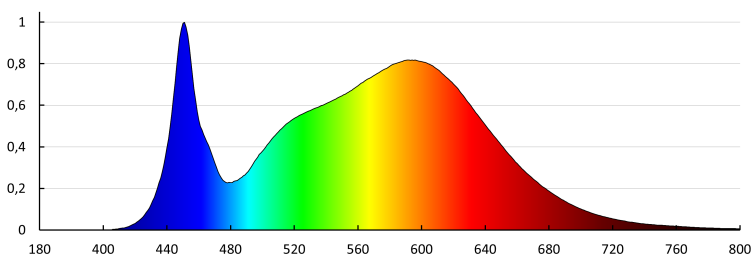

37175 BLINGO U34W 4080 120N

Vestavný LED panel

ACCESSORIES	index	BLINGO						
		BLINGO 24W 4320 60NW	BLINGO U24W 4000 60NW	BLINGO 34W 3740 60WW	BLINGO 34W 4080 60NW	BLINGO 34W 4080 60CW	BLINGO U34W 4080 60NW	BLINGO 38W 4560 60NW
SPN PANEL 60-62	37335	v	v	v	v	v	v	v
CLIPS PANEL 60-62	37337	v	v	v	v	v	v	v
ADTR 6060 B	27615	v	v	v	v	v	v	v
ADTR 6060 SR	27610	v	v	v	v	v	v	v
ADTR 6060 W	27613	v	v	v	v	v	v	v
ADTR-S 6060 W	27616	v	v	v	v	v	v	v
ADTR-H 6060 B	29845	v	v	v	v	v	v	v
ADTR-H 6060 SR	29844	v	v	v	v	v	v	v
ADTR-H 6060 W	29843	v	v	v	v	v	v	v
ADTR-S-H 6060 W	27617	v	v	v	v	v	v	v
ADTR-H 76MM 6060 W	33398	v	v	v	v	v	v	v

ACCESSORIES	index	BLINGO		
		BLINGO 34W 4080 120NW	BLINGO U34W 4080 120N	BLINGO 38W 4560 120NW
SPN PANEL 120	37336	v	v	v
CLIPS PANEL 120	37338	v	v	v
ADTR 12030 B	27614	v	v	v
ADTR 12030 SR	27612	v	v	v
ADTR 12030 W	27611	v	v	v
ADTR-H 12030 B	33391	v	v	v
ADTR-H 12030 SR	33392	v	v	v
ADTR-H 12030 W	33390	v	v	v

Světelná účinnost [lm/W]: 120

Rozsah okolních teplot, kterým může být výrobek vystaven [°C]: 5÷25

Typ difuzoru: mikroprizmatický

Materiál korpusu: ocel

Materiál panelu/rámečku: ocel

Rozsah průměrů používaných vodičů [mm²]: 1-2,5

Stupeň krytí IP: 20

UGR: <19

DALŠÍ INFORMACE:

- •
- Certifikát PZH: Číslo B.BK.60112.0189.2023, platný do 28.06.2028