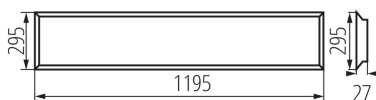

Vestavný LED panel

5 let záruky shodně s podmínkami záručního prohlášení dostupného na [internetové stránce](#)

Kanlux BLINGO LED jsou panely typu backlight. Jsou vybaveny propojovací krabicí s rychlospojkou, která umožňuje propojení panelů mezi sebou a také urychluje jejich montáž. V panelech Kanlux BLINGO LED je použit integrovaný napájecí zdroj, díky kterému je můžeme umístit do rámečku Kanlux ADTR a provádět povrchovou montáž panelů. Panely Kanlux BLINGO LED mají drážkovaný rámeček a vyznačují se mimořádnou světelnou účinností.

VŠEOBECNÉ ÚDAJE:

Barva: bílá

Místo montáže: k zabudování do stropu

Místo použití: uvnitř

Minimální vzdálenost od osvětlovaného objektu: 0,5m

Možnost spolupráce se stmívačem: ne

Výrobek není určen k pokrytí termoizolačním materiálem: ano

Napájecí zdroj v balení: ano

Délka [mm]: 1195

Šířka [mm]: 295

Výška [mm]: 27

Integrovaný LED zdroj světla: ano

TECHNICKÉ ÚDAJE:

Jmenovité napětí [V]: 220-240 AC

Jmenovitá frekvence [Hz]: 50

Maximální výkon [W]: 34

Třída ochrany před úrazem elektrickým proudem: I

Materiál difuzoru: plast

Typ diody: LED SMD

Světelný tok svítidla [lm]: 4080

Barva světla: bílá

Náhradní teplota chromatičnosti [K]: 4000

Stálost barev v násobcích MacAdamovy elipsy: 6

Index podání barev: 80

Životnost [h]: 50000

Koeficient udržení světelného toku vůči ukončení nominální doby použitelnosti: L70B50

Počet cyklů zap/vyp: ≥50000

Úhel svícení [°]: 90