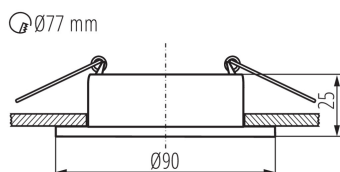

Ozdobný prsten-komponent svítidla

unique
LIGHT
effect

MODULAR
frame

Kanlux FELINE DSO jsou kulatá elegantní stropní očka. K dispozici je 6 různých barevných provedení, které můžete sladit s interiérem, kde se stanou viditelnou dekorací.

VŠEOBECNÉ ÚDAJE:

Barva: černá

Místo montáže: k zabudování do stropu

Místo použití: uvnitř

Minimální vzdálenost od osvětlovaného objektu: 0,5m

dekorativní prsten bez keramické patice: ano

Výrobek není určen k pokrytí termoizolačním materiálem: ano

Výška [mm]: 25

Průměr [mm]: 90

Montážní otvor [mm]: Ø77

TECHNICKÉ ÚDAJE:

Jmenovité napětí [V]: 12 AC; 12 DC; 220-240 AC

Maximální výkon [W]: max 10

Třída ochrany před úrazem elektrickým proudem: II/III

Zdroj světla: MR16/PAR16

Zdroj světla v balení: ne

Patice: Gx5,3/GU10

Rozsah okolních teplot, kterým může být výrobek vystaven

[°C]: 5÷25

Materiál korpusu: hliníková slitina

Regulace úhlu svítidla: chybějící

Stupeň krytí IP: 20

DALŠÍ INFORMACE:

- Dekorativní prsten bez patice