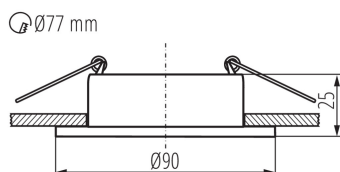

Ozdobný prsten-komponent svítidla

unique
LIGHT
effect

MODULAR
frame

Kanlux FELINE DSO jsou kulatá elegantní stropní očka. K dispozici je 6 různých barevných provedení, které můžete sladit s interiérem, kde se stanou viditelnou dekorací.

VŠEOBECNÉ ÚDAJE:

Barva: zlatá/černá

Místo montáže: k zabudování do stropu

Místo použití: uvnitř

Minimální vzdálenost od osvětlovaného objektu: 0,5m

dekorativní prsten bez keramické patice: ano

Výrobek není určen k pokrytí termoizolačním materiálem: ano

Výška [mm]: 25

Průměr [mm]: 90

Montážní otvor [mm]: Ø77

TECHNICKÉ ÚDAJE:

Jmenovité napětí [V]: 12 AC; 12 DC; 220-240 AC

Maximální výkon [W]: max 10

Třída ochrany před úrazem elektrickým proudem: II/III

Zdroj světla: MR16/PAR16

Zdroj světla v balení: ne

Patice: Gx5,3/GU10

Rozsah okolních teplot, kterým může být výrobek vystaven

[°C]: 5÷25

Materiál korpusu: hliníková slitina

Regulace úhlu svítidla: chybějící

Stupeň krytí IP: 20

DALŠÍ INFORMACE:

- Dekorativní prsten bez patice