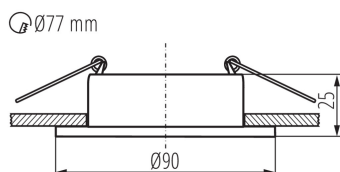

Ozdobný prsten-komponent svítidla

Kanlux FELINE DSO jsou kulatá elegantní stropní očka. K dispozici je 6 různých barevných provedení, které můžete sladit s interiérem, kde se stanou viditelnou dekorací.

VŠEOBECNÉ ÚDAJE:

Barva: bílá

Místo montáže: k zabudování do stropu

Místo použití: uvnitř

Minimální vzdálenost od osvětlovaného objektu: 0,5m

dekorativní prsten bez keramické patice: ano

Výrobek není určen k pokrytí termoizolačním materiálem: ano

Výška [mm]: 25

Průměr [mm]: 90

Montážní otvor [mm]: Ø77

TECHNICKÉ ÚDAJE:

Jmenovité napětí [V]: 12 AC; 12 DC; 220-240 AC

Maximální výkon [W]: max 10

Třída ochrany před úrazem elektrickým proudem: II/III

Zdroj světla: MR16/PAR16

Zdroj světla v balení: ne

Patice: Gx5,3/GU10

Rozsah okolních teplot, kterým může být výrobek vystaven

[°C]: 5÷25

Materiál korpusu: hliníková slitina

Regulace úhlu svítidla: chybějící

Stupeň krytí IP: 20

DALŠÍ INFORMACE:

- Dekorativní prsten bez patice