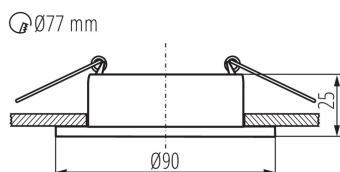

Ozdobný prsten-komponent svítidla

Kanlux FELINE DSO jsou kulatá elegantní stropní očka. K dispozici je 6 různých barevných provedení, které můžete sladit s interiérem, kde se stanou viditelnou dekorací.

VŠEOBECNÉ ÚDAJE:

Barva: zlatá/bílá

Místo montáže: k zabudování do stropu

Místo použití: uvnitř

Minimální vzdálenost od osvětlovaného objektu: 0,5m

dekorativní prsten bez keramické patice: ano

Výrobek není určen k pokrytí termoizolačním materiálem: ano

Výška [mm]: 25

Průměr [mm]: 90

Montážní otvor [mm]: Ø77

TECHNICKÉ ÚDAJE:

Jmenovité napětí [V]: 12 AC; 12 DC; 220-240 AC

Maximální výkon [W]: max 10

Třída ochrany před úrazem elektrickým proudem: II/III

Zdroj světla: MR16/PAR16

Zdroj světla v balení: ne

Patice: Gx5,3/GU10

Rozsah okolních teplot, kterým může být výrobek vystaven

[°C]: 5÷25

Materiál korpusu: hliníková slitina

Regulace úhlu svítidla: chybějící

Stupeň krytí IP: 20

DALŠÍ INFORMACE:

- Dekorativní prsten bez patice