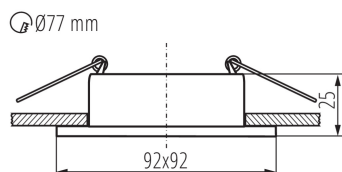

Ozdobný prsten-komponent svítidla

unique
LIGHT
effect

MODULAR
frame

Kanlux FELINE DSL jsou čtvercová elegantní stropní očka. K dispozici je 6 různých barevných provedení, které můžete sladit s interiérem, kde se stanou viditelnou dekorací.

VŠEOBECNÉ ÚDAJE:

Barva: zlatá/černá

Místo montáže: k zabudování do stropu

Místo použití: uvnitř

Minimální vzdálenost od osvětlovaného objektu: 0,5m

dekorativní prsten bez keramické patice: ano

Výrobek není určen k pokrytí termoizolačním materiálem: ano

Délka [mm]: 92

Šířka [mm]: 92

Výška [mm]: 25

Montážní otvor [mm]: Ø77

TECHNICKÉ ÚDAJE:

Jmenovité napětí [V]: 12 AC; 12 DC; 220-240 AC

Maximální výkon [W]: max 10

Třída ochrany před úrazem elektrickým proudem: II/III

Zdroj světla: MR16/PAR16

Zdroj světla v balení: ne

Patice: Gx5,3/GU10

Rozsah okolních teplot, kterým může být výrobek vystaven [°C]: 5÷25

Materiál korpusu: hliníková slitina

Regulace úhlu svítidla: chybějící

Stupeň krytí IP: 20

DALŠÍ INFORMACE:

- Dekorativní prsten bez patice