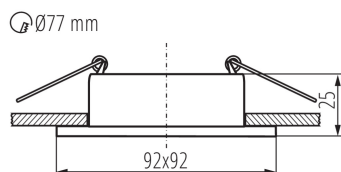

Ozdobný prsten-komponent svítidla

unique
LIGHT
effect

MODULAR
frame

Kanlux FELINE DSL jsou čtvercová elegantní stropní očka. K dispozici je 6 různých barevných provedení, které můžete sladit s interiérem, kde se stanou viditelnou dekorací.

VŠEOBECNÉ ÚDAJE:

Barva: bílá

Místo montáže: k zabudování do stropu

Místo použití: uvnitř

Minimální vzdálenost od osvětlovaného objektu: 0,5m

dekorativní prsten bez keramické patice: ano

Výrobek není určen k pokrytí termoizolačním materiálem: ano

Délka [mm]: 92

Šířka [mm]: 92

Výška [mm]: 25

Montážní otvor [mm]: Ø77

TECHNICKÉ ÚDAJE:

Jmenovité napětí [V]: 12 AC; 12 DC; 220-240 AC

Maximální výkon [W]: max 10

Třída ochrany před úrazem elektrickým proudem: II/III

Zdroj světla: MR16/PAR16

Zdroj světla v balení: ne

Patice: Gx5,3/GU10

Rozsah okolních teplot, kterým může být výrobek vystaven [°C]: 5÷25

Materiál korpusu: hliníková slitina

Regulace úhlu svítidla: chybějící

Stupeň krytí IP: 20

DALŠÍ INFORMACE:

- Dekorativní prsten bez patice