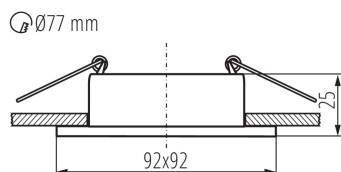

Ozdobný prsten-komponent svítidla

unique
LIGHT
effect

MODULAR
frame

Kanlux FELINE DSL jsou čtvercová elegantní stropní očka. K dispozici je 6 různých barevných provedení, které můžete sladit s interiérem, kde se stanou viditelnou dekorací.

VŠEOBECNÉ ÚDAJE:

Barva: zlatá/bílá

Místo montáže: k zabudování do stropu

Místo použití: uvnitř

Minimální vzdálenost od osvětlovaného objektu: 0,5m

dekorativní prsten bez keramické patice: ano

Výrobek není určen k pokrytí termoizolačním materiálem: ano

Délka [mm]: 92

Šířka [mm]: 92

Výška [mm]: 25

Montážní otvor [mm]: Ø77

TECHNICKÉ ÚDAJE:

Jmenovité napětí [V]: 12 AC; 12 DC; 220-240 AC

Maximální výkon [W]: max 10

Třída ochrany před úrazem elektrickým proudem: II/III

Zdroj světla: MR16/PAR16

Zdroj světla v balení: ne

Patice: Gx5,3/GU10

Rozsah okolních teplot, kterým může být výrobek vystaven [°C]: 5÷25

Materiál korpusu: hliníková slitina

Regulace úhlu svítidla: chybějící

Stupeň krytí IP: 20

DALŠÍ INFORMACE:

- Dekorativní prsten bez patice