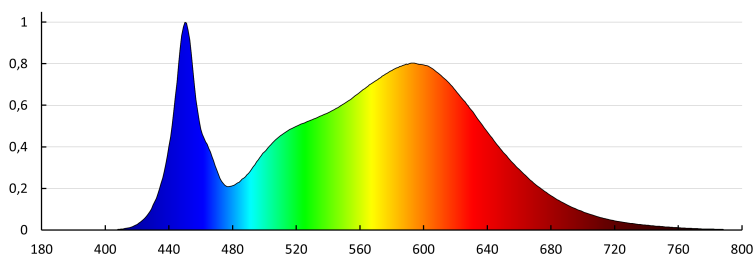

Stropní LED svítidlo

Úhel svícení [°]: 120

Světelná účinnost [lm/W]: 120

Rozsah okolních teplot, kterým může být výrobek vystaven [°C]: -20÷40

Materiál korpusu: plast

Typ přípojky: samosvorná svorkovnice

Rozsah průměrů používaných vodičů [mm²]: 1,5

Stupeň IK: 10

Stupeň krytí IP: 65

DALŠÍ INFORMACE:

- •