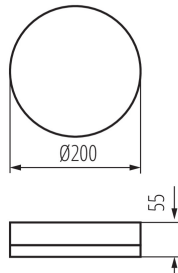

Stropní LED svítidlo