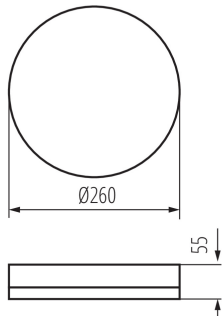

Stropní LED svítidlo