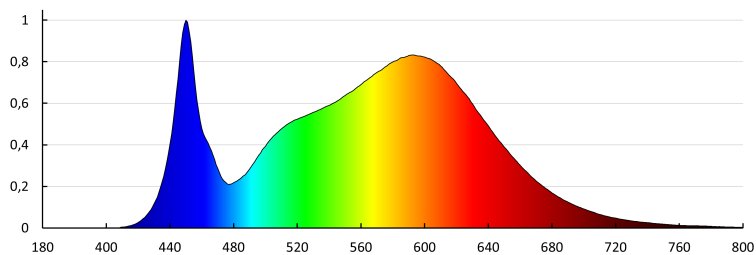

DALŠÍ INFORMACE:

- •