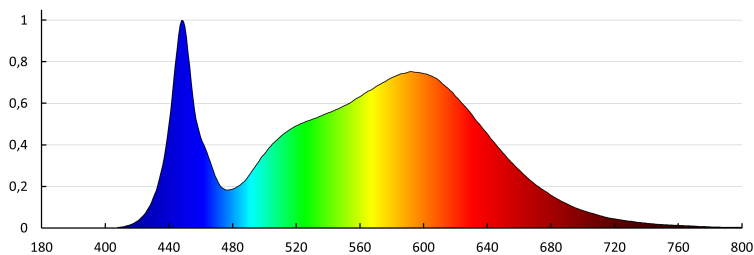

DALŠÍ INFORMACE:

- •