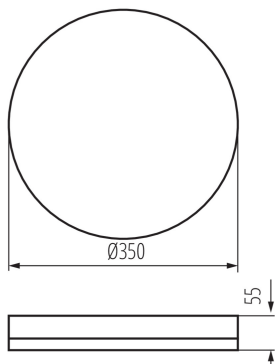

Stropní LED svítidlo