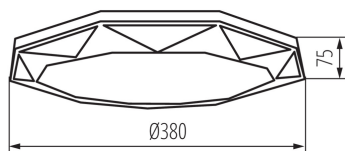

37321 CARVO LED 17,5W NW

Stropní LED svítidlo

Kanlux CARVO LED je stropní svítidlo, jehož tvar připomíná leštěný diamant. Elegantní geometrické tvary se budou hodit do moderních interiérů a decentní světlo plafonu osvětlí menší a středně velké místnosti.

VŠEOBECNÉ ÚDAJE:

Barva: bílá

Místo montáže: k usazení na strop

Místo použití: uvnitř

Minimální vzdálenost od osvětlovaného objektu: 0,5m

Možnost spolupráce se stmívačem: ne

Výška [mm]: 70

Průměr [mm]: 380

Počet cyklů zap/vyp: ≥ 20000

Úhel svícení [°]: 120

Světelná účinnost [lm/W]: 75

Rozsah okolních teplot, kterým může být výrobek vystaven [°C]: 5÷25

Materiál korpusu: kov

Typ přípojky: šroubová svorkovnice

Rozsah průměrů používaných vodičů [mm²]: 1,5