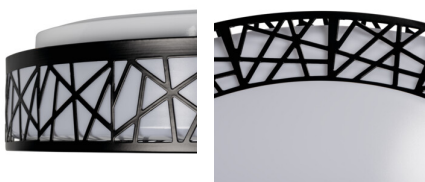

Stropní LED svítidlo

Osvětlete svůj interiér stylově a moderně, díky našemu mimořádnému LED stropnímu svítidlu Kanlux AMAZI s elegantními černými geometrickými pruhy. Toto jedinečné svítidlo nejenže vnese příjemné světlo do vašeho pokoje, ale stane se i jedinečným dekorativním prvkem. Bílé svítidlo vytváří atmosféru čistoty a harmonie, zatímco geometrické černé pruhy vytvářejí poutavý kontrast. Kanlux AMAZI LED si hraje s geometrií, s výraznou linií a nese náboj energie. Jedinečný design tohoto svítidla dodá vašemu interiéru individuální charakter a místnost získá nový designový rozměr. Kanlux AMAZI LED navíc nepředstavuje pouze estetiku, ale také funkčnost a LED technologie zajišťuje energeticky úsporné osvětlení.

VŠEOBECNÉ ÚDAJE:

Barva: černá

Místo montáže: k usazení na strop

Místo použití: uvnitř

Minimální vzdálenost od osvětlovaného objektu: 0,5m

Možnost spolupráce se stmívačem: ne

Výška [mm]: 100

Průměr [mm]: 380

Počet cyklů zap/vyp: ≥ 20000

Úhel svícení [°]: 120

Světelná účinnost [lm/W]: 53

Rozsah okolních teplot, kterým může být výrobek vystaven [°C]: 5÷25

Materiál korpusu: kov

37325 AMAZI LED 17,5W NW B

Stropní LED svítidlo

Typ přípojky: šroubová svorkovnice

Rozsah průměrů používaných vodičů [mm²]: 1,5

Stupeň krytí IP: 20