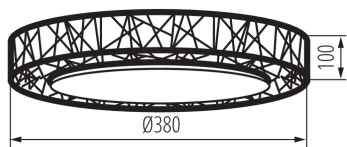

VŠEOBECNÉ ÚDAJE:

Barva: černá

Místo montáže: k usazení na strop

Místo použití: uvnitř

Minimální vzdálenost od osvětlovaného objektu: 0,5m

Možnost spolupráce se stmívačem: ne

Výška [mm]: 100

Průměr [mm]: 380

Typ přípojky: šroubová svorkovnice

Rozsah průměrů používaných vodičů [mm²]: 1,5

Stupeň krytí IP: 20