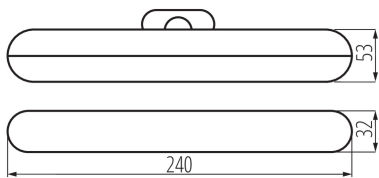

VŠEOBECNÉ ÚDAJE:

Barva: bílá

Místo montáže: k usazení na zeď, k usazení na strop

Místo použití: uvnitř

Minimální vzdálenost od osvětlovaného objektu: 0,1m

Možnost spolupráce se stmívačem: ne

Spínač: ano

Délka [mm]: 240

Šířka [mm]: 32

Výška [mm]: 53

Integrovaný LED zdroj světla: ano

TECHNICKÉ ÚDAJE:

Jmenovité napětí [V]: 3,7 DC ACCU

Maximální výkon [W]: max 2

Třída ochrany před úrazem elektrickým proudem: III

Materiál difuzoru: plast

Materiál korpusu: plast

Doba nahřívání lampy [s]: ≤ 1

Doba zapálení lampy [s]: $\leq 0,5$

37390 CALIZA LED CCT W

Nástěnné LED svítidlo

Svítidlo pohyblivé ve vertikální rozsahu [°]: 180

Stupeň krytí IP: 20