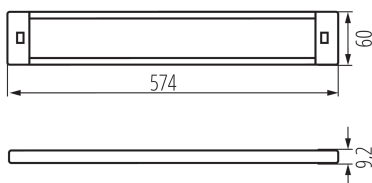

LED svítidlo pod nábytek

Lineární podlinkové svítidlo Kanlux DAXA je perfektním řešením osvětlení kuchyně, kanceláře, šatny nebo míst, kde potřebujeme efektivní osvětlení: pracovní desky, vnitřní části skříně nebo výklenky. Stínidlo lampy je vyrobeno z odolného plastu, který zaručuje rovnoměrný rozptýl světla. Kanlux DAXA zahrnuje dva typy svítidel: DAXA-M - s vestavěným **bezdotykovým spínačem**, který zapne svítidlo po detekci pohybu. DAXA-S - svítidlo **bez čidla**, které pro správnou funkci vyžaduje připojené svítidlo DAXA-M, které v tomto případě funguje jako řídicí jednotka. Svítidla jsou vzájemně propojena pomocí vestavěných konektorů nebo přídavných externích konektorů (délka 20 cm), což umožňuje vytvořit estetickou a funkční světelnou linku. Korpus svítidla je bílý, díky čemuž se perfektně hodí do různých stylů interiéru. Další výhodou je možnost nastavení barvy světla - od teplé po studenou, což umožňuje přizpůsobit osvětlení individuálním preferencím a potřebám uživatele.

Svítidlo Kanlux DAXA napájené 24V neobsahuje napájecí zdroj, ale je možné dokoupit vhodný napájecí zdroj z nabídky Kanlux.

VŠEOBECNÉ ÚDAJE:

Barva: bílá

Místo montáže: k usazení na zeď, k usazení na strop

Místo použití: uvnitř

Minimální vzdálenost od osvětlovaného objektu: 0,1m

Možnost stmívání pouze prostřednictvím vnitřního elektronického systému: ano

Možnost spolupráce se stmívačem: ne

Spínač: ano

Délka [mm]: 574

Šířka [mm]: 60

Výška [mm]: 9.2

Integrovaný LED zdroj světla: ano

TECHNICKÉ ÚDAJE:

Jmenovité napětí [V]: 24 DC

Maximální výkon [W]: max 9

Třída ochrany před úrazem elektrickým proudem: III

Materiál difuzoru: plast