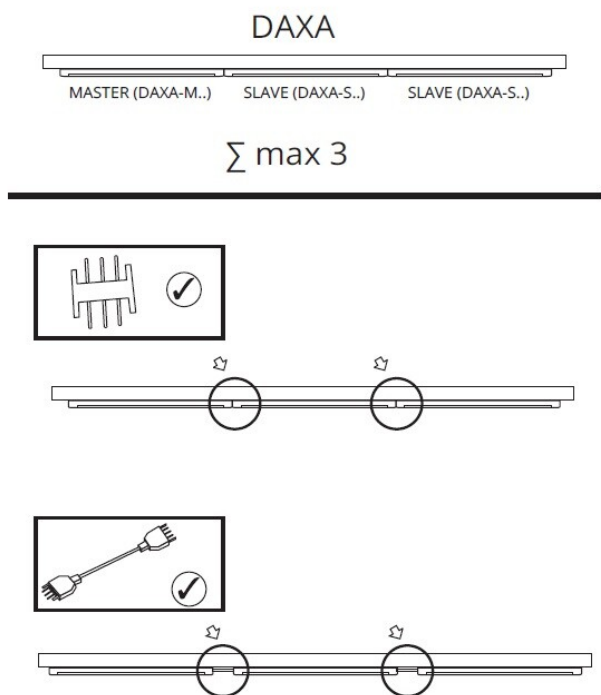

38120 DAXA-M-IR 9W CCTDIM W

LED svítidlo pod nábytek