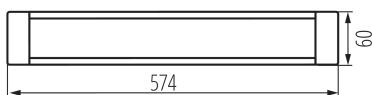

LED svítidlo pod nábytek

Lineární podlinkové svítidlo Kanlux DAXA je perfektním řešením osvětlení kuchyně, kanceláře, šatny nebo míst, kde potřebujeme efektivní osvětlení: pracovní desky, vnitřní části skříně nebo výklenky. Stínidlo lampy je vyrobeno z odolného plastu, který zaručuje rovnoměrný rozptyl světla. Kanlux DAXA zahrnuje dva typy svítidel: DAXA-M - s vestavěným **bezdotykovým spínačem**, který zapne svítidlo po detekci pohybu. DAXA-S - svítidlo **bez čidla**, které pro správnou funkci vyžaduje připojené svítidlo DAXA-M, které v tomto případě funguje jako řídicí jednotka. Svítidla jsou vzájemně propojena pomocí vestavěných konektorů nebo přídavných externích konektorů (délka 20 cm), což umožňuje vytvořit estetickou a funkční světelnou linku. Korpus svítidla je bílý, díky čemuž se perfektně hodí do různých stylů interiéru. Další výhodou je možnost nastavení barvy světla - od teplé po studenou, což umožňuje přizpůsobit osvětlení individuálním preferencím a potřebám uživatele.

Místo použití: uvnitř

Minimální vzdálenost od osvětlovaného objektu: 0,1m

Možnost spolupráce se stmívačem: ne

Délka [mm]: 574

Šířka [mm]: 60

Výška [mm]: 9.2

Integrovaný LED zdroj světla: ano

TECHNICKÉ ÚDAJE: