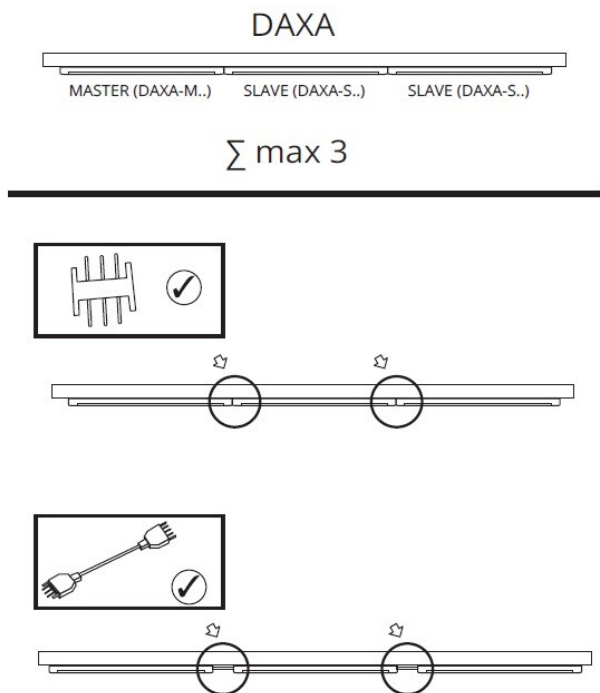

38121 DAXA-S 9W CCTDIM W

LED svítidlo pod nábytek