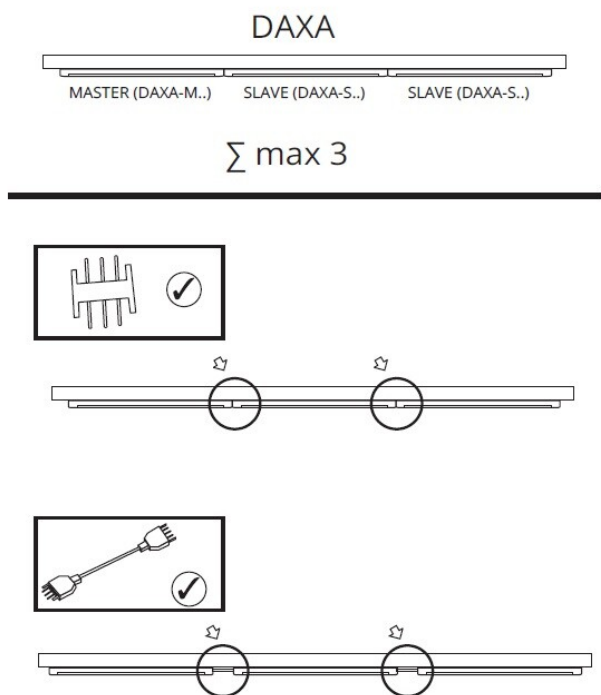

38122 DAXA-M-IR 5W CCTDIM W

LED svítidlo pod nábytek