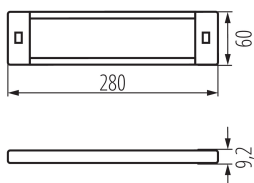

LED svítidlo pod nábytek

Lineární podlinkové svítidlo Kanlux DAXA je perfektním řešením osvětlení kuchyně, kanceláře, šatny nebo míst, kde potřebujeme efektivní osvětlení: pracovní desky, vnitřní části skříně nebo výklenky. Stínidlo lampy je vyrobeno z odolného plastu, který zaručuje rovnoměrný rozptýl světla. Kanlux DAXA zahrnuje dva typy svítidel: DAXA-M - s vestavěným **bezdotykovým spínačem**, který zapne svítidlo po detekci pohybu. DAXA-S - svítidlo **bez čidla**, které pro správnou funkci vyžaduje připojené svítidlo DAXA-M, které v tomto případě funguje jako řídicí jednotka. Svítidla jsou vzájemně propojena pomocí vestavěných konektorů nebo přídavných externích konektorů (délka 20 cm), což umožňuje vytvořit estetickou a funkční světelnou linku. Korpus svítidla je bílý, díky čemuž se perfektně hodí do různých stylů interiéru. Další výhodou je možnost nastavení barvy světla - od teplé po studenou, což umožňuje přizpůsobit osvětlení individuálním preferencím a potřebám uživatele.

Svítidlo Kanlux DAXA napájené 24V neobsahuje napájecí zdroj, ale je možné dokoupit vhodný napájecí zdroj z nabídky Kanlux.

VŠEOBECNÉ ÚDAJE:

Barva: bílá

Místo montáže: k usazení na zeď, k usazení na strop

Místo použití: uvnitř

Minimální vzdálenost od osvětlovaného objektu: 0,1m

Možnost stmívání pouze prostřednictvím vnitřního elektronického systému: ano

Možnost spolupráce se stmívačem: ne

Spínač: ano

Délka [mm]: 280

Šířka [mm]: 60

Výška [mm]: 9.2

Integrovaný LED zdroj světla: ano

TECHNICKÉ ÚDAJE:

Jmenovité napětí [V]: 24 DC

Maximální výkon [W]: max 5

Třída ochrany před úrazem elektrickým proudem: III

Materiál difuzoru: plast

Typ diody: LED SMD

Světelný tok [lm]: max 640

Barva světla: teplá bílá, bílá, studená bílá

Náhradní teplota chromatičnosti [K]: 3000 / 4000 / 5500

Stálost barev v násobcích MacAdamovy elipsy: 6