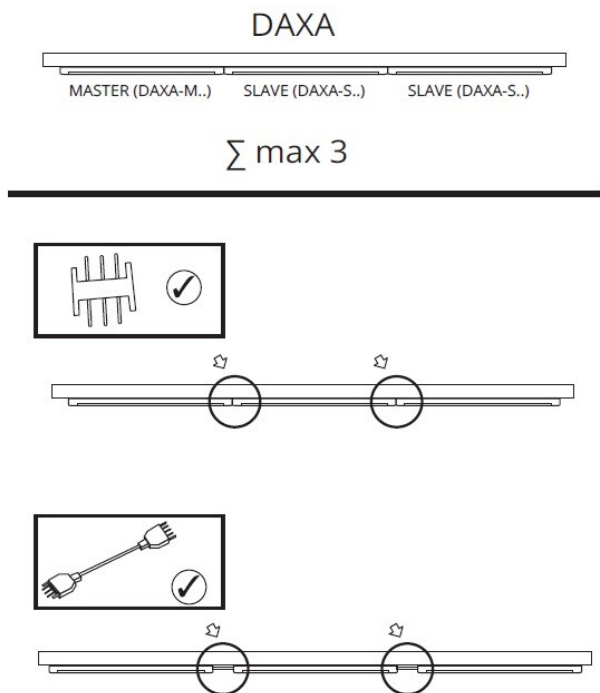

38123 DAXA-S 5W CCTDIM W

LED svítidlo pod nábytek