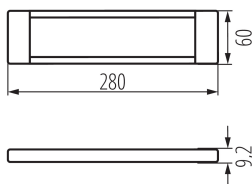

LED svítidlo pod nábytek

Lineární podlinkové svítidlo Kanlux DAXA je perfektním řešením osvětlení kuchyně, kanceláře, šatny nebo míst, kde potřebujeme efektivní osvětlení: pracovní desky, vnitřní části skříně nebo výklenky. Stínidlo lampy je vyrobeno z odolného plastu, který zaručuje rovnoměrný rozptyl světla. Kanlux DAXA zahrnuje dva typy svítidel: DAXA-M - s vestavěným **bezdotykovým spínačem**, který zapne svítidlo po detekci pohybu. DAXA-S - svítidlo **bez čidla**, které pro správnou funkci vyžaduje připojené svítidlo DAXA-M, které v tomto případě funguje jako řídicí jednotka. Svítidla jsou vzájemně propojena pomocí vestavěných konektorů nebo přídatných externích konektorů (délka 20 cm), což umožňuje vytvořit estetickou a funkční světelnou linku. Korpus svítidla je bílý, díky čemuž se perfektně hodí do různých stylů interiéru. Další výhodou je možnost nastavení barvy světla - od teplé po studenou, což umožňuje přizpůsobit osvětlení individuálním preferencím a potřebám uživatele.

Svítidlo Kanlux DAXA napájené 24V neobsahuje napájecí zdroj, ale je možné dokoupit vhodný napájecí zdroj z nabídky Kanlux.

VŠEOBECNÉ ÚDAJE:

Barva: bílá

Místo montáže: k usazení na zeď, k usazení na strop

Místo použití: uvnitř

Minimální vzdálenost od osvětlovaného objektu: 0,1m

Možnost spolupráce se stmívačem: ne

Délka [mm]: 280

Šířka [mm]: 60

Výška [mm]: 9,2

Integrovaný LED zdroj světla: ano

TECHNICKÉ ÚDAJE:

Jmenovité napětí [V]: 24 DC

Maximální výkon [W]: max 5

Třída ochrany před úrazem elektrickým proudem: III

Materiál difuzoru: plast

Typ diody: LED SMD

Světelný tok [lm]: max 640

Barva světla: teplá bílá, bílá, studená bílá

Náhradní teplota chromatičnosti [K]: 3000 / 4000 / 5500

Stálost barev v násobcích MacAdamovy elipsy: 6

Index podání barev: 80