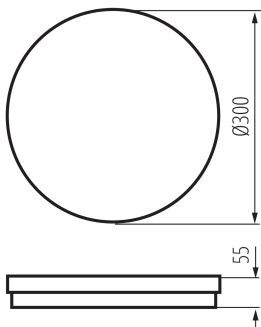

Stropní LED svítidlo