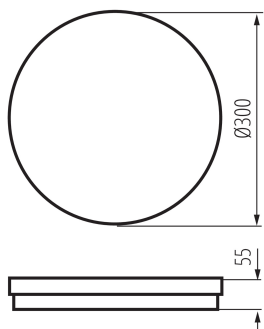

Stropní LED svítidlo