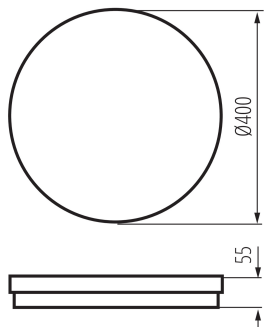

**Světelný tok svítidla [lm] :** 3800 (WW) / 4050 (NW) / 3900 (CW)

**Barva světla:** teplá bílá, bílá, studená bílá

**Náhradní teplota chromatičnosti [K]:** 3000 / 4000 / 6500

**Stálost barev v násobcích MacAdamovy elipsy :** ≤6

**Materiál korpusu:** PP

**Typ přípojky:** samosvorná svorkovnice

**Rozsah průměrů používaných vodičů [mm<sup>2</sup>]:** 0,5÷1,5

**Doba nahřívání lampy [s]:** ≤1

**Doba zapálení lampy [s]:** ≤0,5

**Stupeň krytí IP:** 65